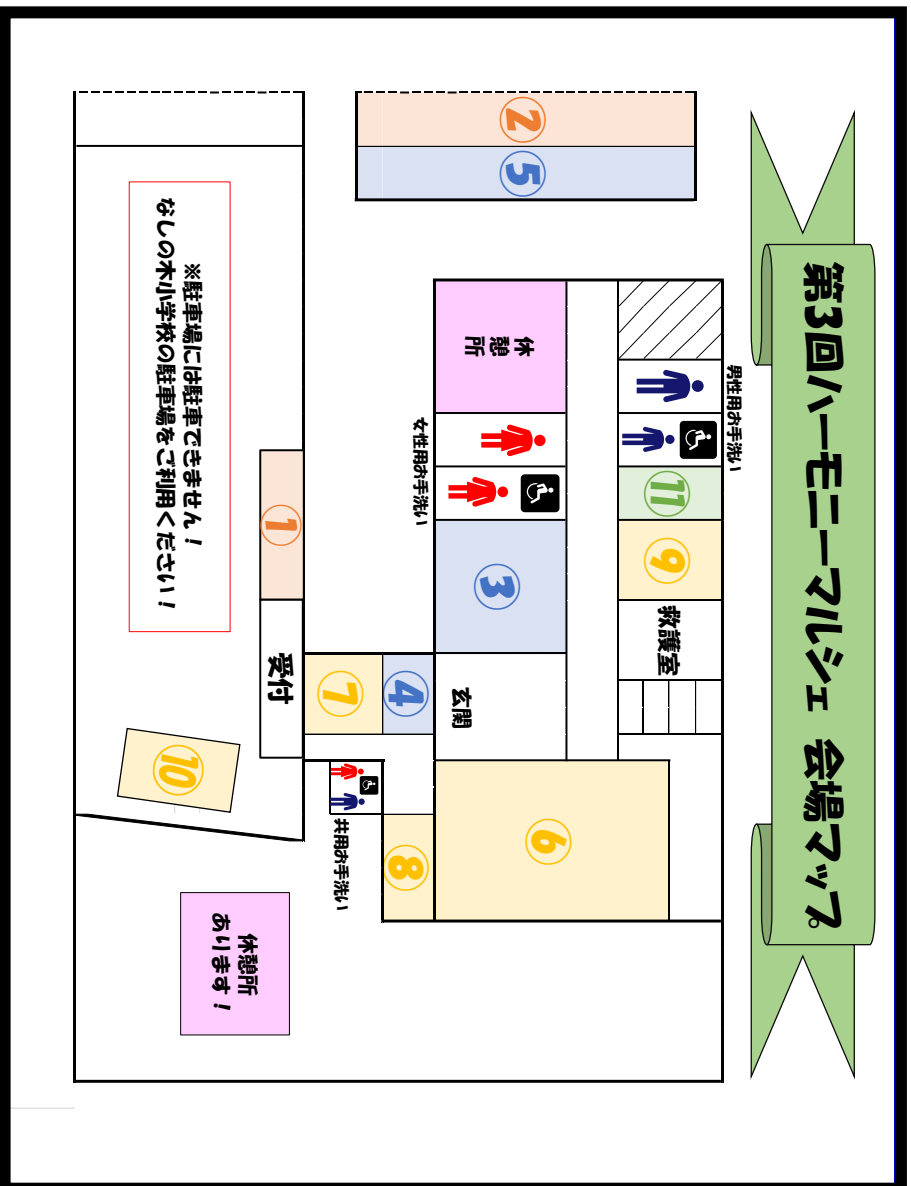

もしかして宇宙人

- ・カレーパン
- ・ベーコンブレッドパンなど

30個限定販売!

アクセサリー ワークショップ

レジン液を使って作ります!

※イメージ

くじ引き1回
引換券

※このほかにも出店店舗が増える可能性あり!
当日楽しみにいらしてください!

第3回ハーモニーマルシェ 会場マップ

～イベント～ (10:00～閉会)

①くじ引き(チラシ表左下の三角券で参加)

②なしの木ホールにてお雛様の展示(観覧無料)

～販売～ (10:00～閉会)

③ハーモニー・ハウス授産商品

④お野菜の販売

⑤高級食パン専門店 もしかして宇宙人

～飲食～ (10:00～閉会)

⑥Cafe Terrace tree & tree

⑦ハーモニー

⑧ポルポルハウス

⑨ストラータ長久手

⑩地球村カフェ(キッチンカー)

～ワークショップ～

(10:00～12:00 / 12:30～閉会)