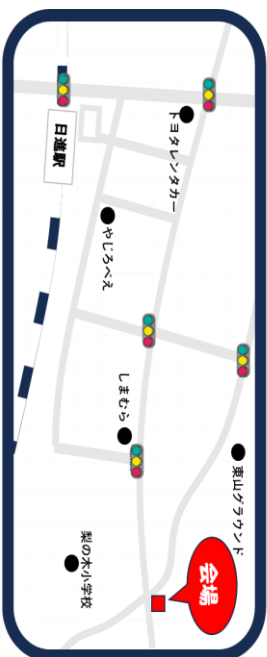

第3回ハーモニーマルシェ 会場マップ

～イベント～ (10:00～閉会)

①くじ引き(チラシ表左下の三角券で参加)

②なしの木ホールにてお雛様の展示(観覧無料)

～販売～ (10:00～閉会)

③ハーモニー・ハウス授産商品

④お野菜の販売

⑤高級食パン専門店 もしかして宇宙人

～飲食～ (10:00～閉会)

⑥Cafe Terrace tree & tree

⑦ハーモニー

⑧ポルポルハウス

⑨ストラータ長久手

⑩地球村カフェ(キッチンカー)

～ワークショップ～

(10:00～12:00 / 12:30～閉会)

⑪手作りプラセサワーワークショップ

～米野木駅方面～

～日蓮駅方面～

地図アプリはこちら