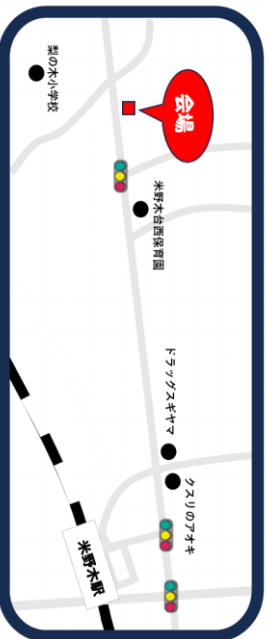

第3回ハーモニーマルシェ 会場マップ

～イベント～ (10:00～閉会)

①くじ引き(チラシ表左下の三角券で参加)

②なしの木ホールにてお雛様の展示(観覧無料)

～販売～ (10:00～閉会)

③ハーモニー・ハウス授産商品

④お野菜の販売

⑤高級食パン専門店 もしかして宇宙人

～飲食～ (10:00～閉会)

⑥Cafe Terrace tree & tree

⑦ハーモニー

⑧ポルポルハウス

⑨ストラータ長久手

⑩地球村カフェ(キッチンカー)

～ワークショップ～

(10:00～12:00 / 12:30～閉会)

⑪手作りプラセサワーワークショップ

～米野木駅方面～

～日蓮駅方面～

地図アプリはこちら