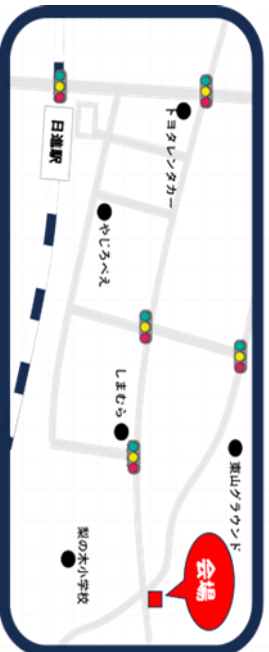

夏野菜販売

※内容変更の可能性あり
※売り切れ次第終了!

くじ引き1回
引換券

※このほかにも出店店舗が増える可能性あり!
当日楽しみにいらしてください!

※雨天時は規模を縮小し実施

※イメージ

第4回ハーモニークルシェ 会場マップ

※駐車場には駐車できません!
なしの木小学校の駐車場をご利用ください!

休憩所
あいきす!

～日蓮駅方面～

～米野本駅方面～

～イベント～ (10:00～閉会)

- ①くじ引き(チラシ表左下の三角券で参加)
- ②なしの木ホールにてスタンプラリー開催!
他にも食べ物やグッズ、ネイルの出店あり!
- ③パルンパフオーケストラ

～販売～ (10:00～閉会)

- ④ハーモニー授産商品
- ⑤ポリポリハナス授産商品
- ⑥夏野菜の販売
- ⑦hanil. (韓国のお花屋さん)
- ⑧pippi (ハンボメイド雑貨)