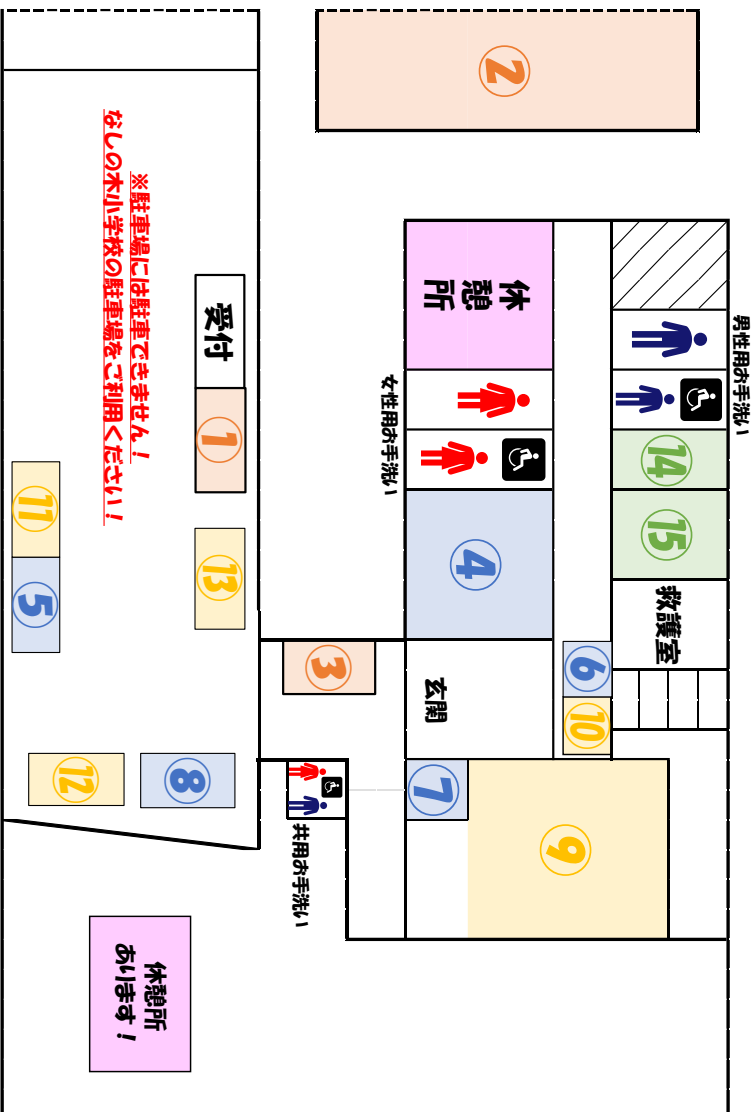

夏野菜販売

※内容変更の可能性あり
※売り切れ次第終了!

くじ引き1回
引換券

※このほかにも出店店舗が増える可能性あり!
当日楽しみにいらしてください!

※雨天時は規模を縮小し実施

※イメージ

第4回ハーモニークルシェ 会場マップ

※駐車場には駐車できません!
なしの木小学校の駐車場をご利用ください!

休憩所
あいきす!

～日蓮駅方面～

～米野本駅方面～

～イベント～ (10:00～閉会)

- ①くじ引き(チラシ表左下の三角券で参加)
- ②なしの木ホールにてスタンプラリー開催!
他にも食べ物やグッズ、ネイルの出店あり!
- ③パルンパフオーケストラ

～販売～ (10:00～閉会)

- ④ハーモニー授産商品
- ⑤ポリポリハナス授産商品
- ⑥夏野菜の販売
- ⑦hanil. (韓国のお花屋さん)
- ⑧pippi (ハンボメイド雑貨)